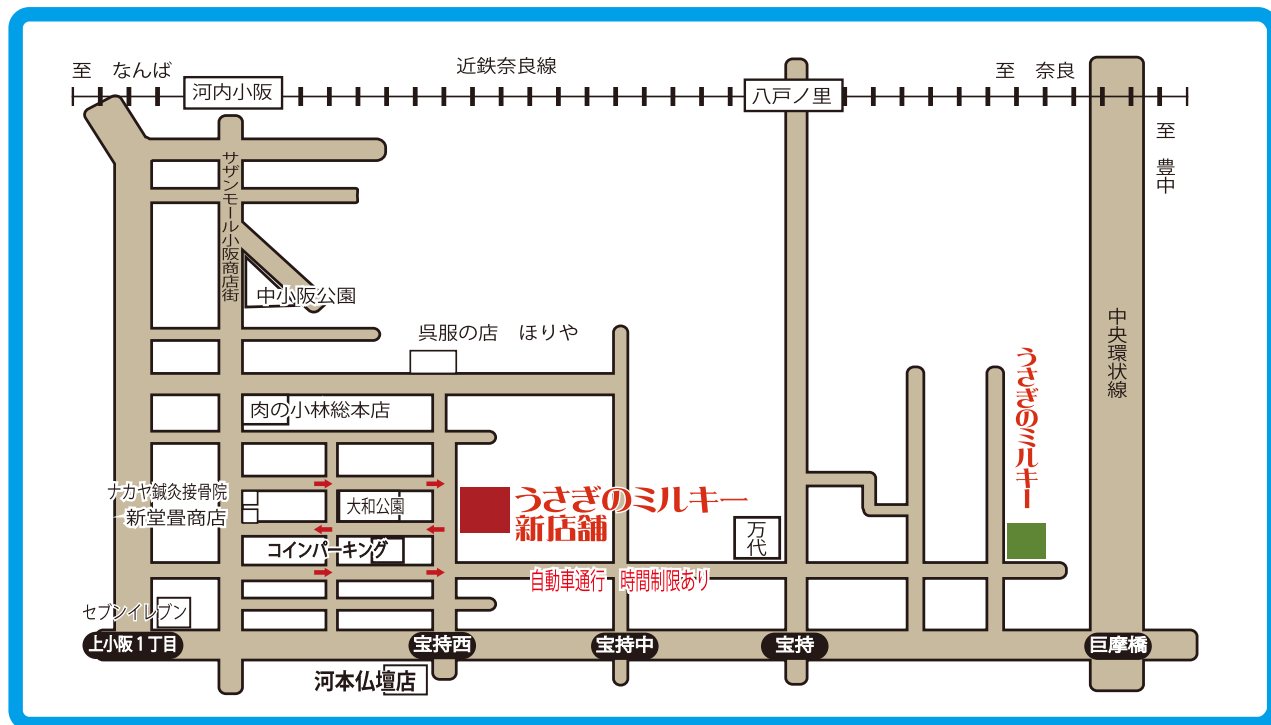

# 移転します!

2022年1月に下記の場所に移転することになりました。  
みなさま方には、たいへんご不便をおかけいたしますが  
ご了承ください。

うさぎのミルクィー

**移転予定日**

2022年 **1月29日(土)**より  
新店舗で営業開始

移転に伴い現店舗での営業を

**1月23日(日)**で終了いたします。

**1月24日(月)～28日(金)**の期間は  
**移転準備の為、休業とさせていただきます。**

※ 近鉄奈良線「河内小阪」駅から徒歩約10分。

※ 自動車でお越しの場合は、駐車場がございません。お手数ですが店舗前の通りのコインパーキングをご利用ください。店舗付近は、住宅街となっております。近隣の迷惑になる路上駐車はご遠慮ください。

今後の変更等の情報につきましては、**当店ホームページ「ミルクィーブログ」・店頭等でお知らせさせていただきます。**

うさぎのミルクィー 新住所 東大阪市中小阪1-20-23 TEL 06-6724-6202 (変更はありません)